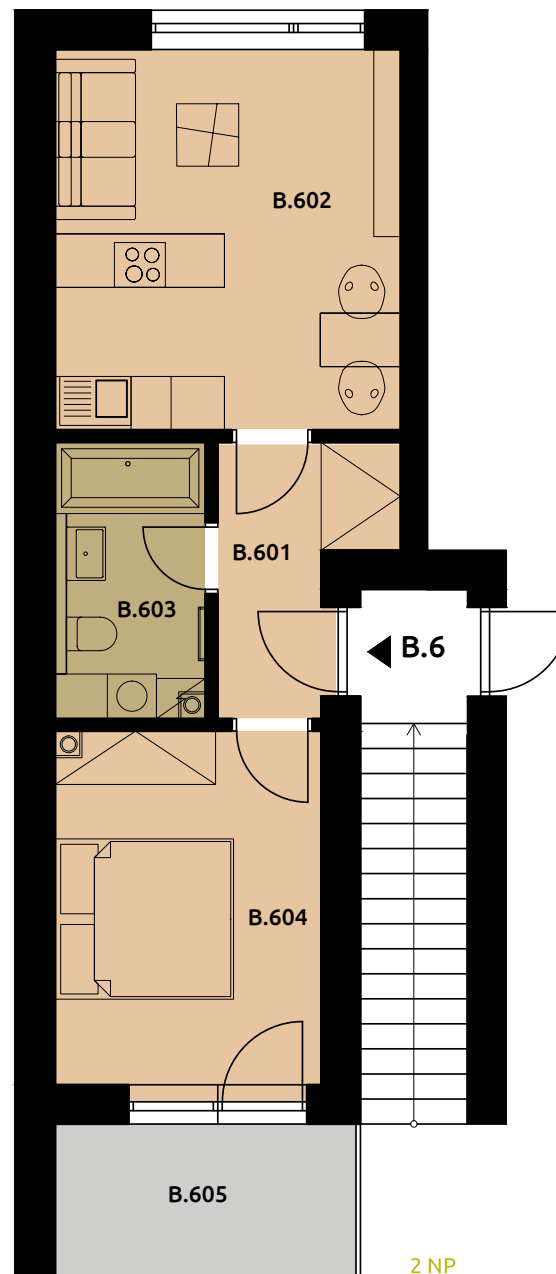

**LEGENDA
PODLAHOVÝCH KRYTIN:**

- DŘEVĚNÁ DÝHOVÁ PODLAHA
- KERAMICKÁ DLAŽBA
- LITÝ BETON

2 NP

B.601	ZÁDVEŘÍ	4,7 m ²
B.602	OBÝVACÍ POKOJ + KUCH. KOUT	16,6 m ²
B.603	KOUPELNA	4,9 m ²
B.604	LOŽNICE	11,8 m ²
B.605	BALKON	
B.607	SKLAD	2,6 m ²
PLOCHA CELKEM		40,6 m²

UŽITNÁ PLOCHA	37,9 m ²
PODLAHOVÁ PLOCHA	42,3 m ²
BALKON / TERASA	8,1 m ²

2 NP