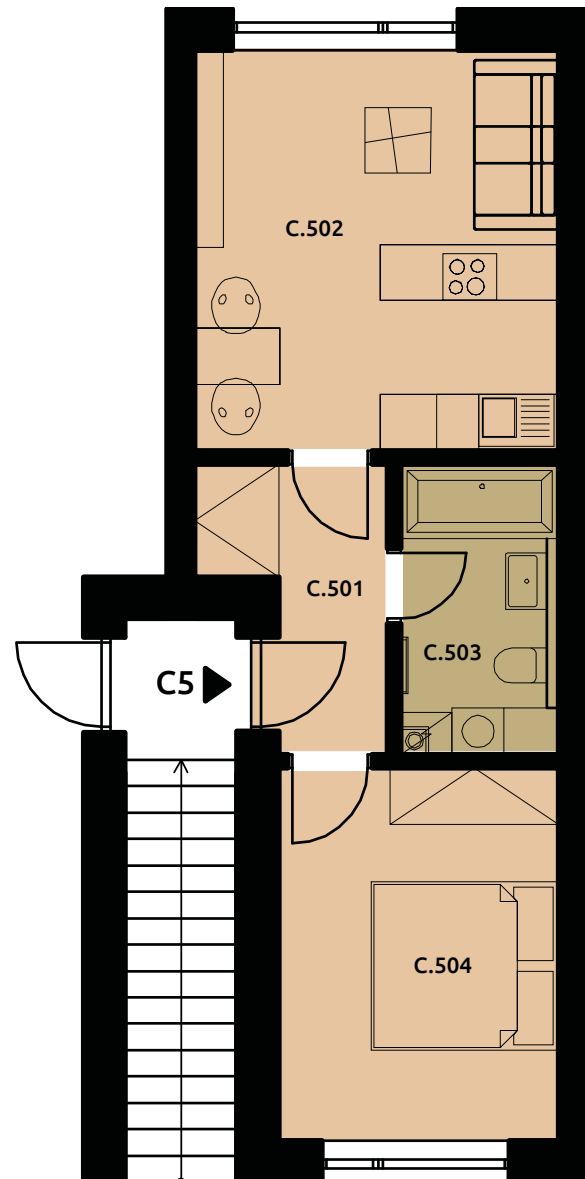

LEGENDA
PODLAHOVÝCH KRYTIN:

- DŘEVĚNÁ DÝHOVÁ PODLAHA
- KERAMICKÁ DLAŽBA
- LITÝ BETON

2 NP

2 NP

C.501	ZÁDVEŘÍ	4,7 m ²
C.502	OBÝVACÍ POKOJ + KUCH. KOUT	16,6 m ²
C.503	KOUPELNA	4,9 m ²
C.504	LOŽNICE	11,8 m ²
C.507	SKLAD	2,6 m ²
PLOCHA CELKEM		40,6 m²

UŽITNÁ PLOCHA	38 m ²
PODLAHOVÁ PLOCHA	42,4 m ²