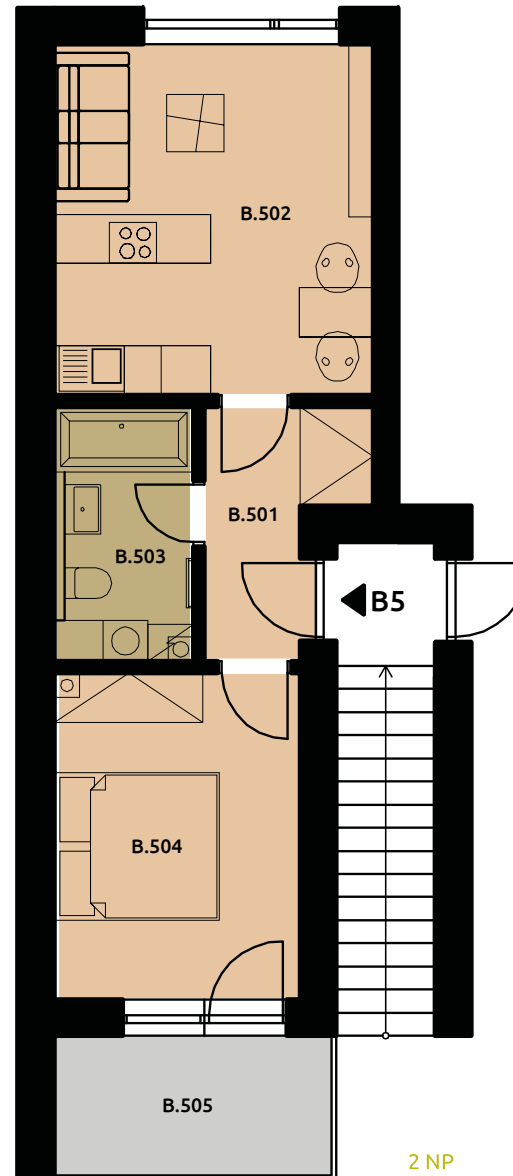

**LEGENDA
PODLAHOVÝCH KRYTIN:**

- DŘEVĚNÁ DÝHOVÁ PODLAHA
- KERAMICKÁ DLAŽBA
- LITÝ BETON

2 NP

B.501	ZÁDVEŘÍ	4,7 m ²
B.502	OBÝVACÍ POKOJ + KUCH. KOUT	16,5 m ²
B.503	KOUPELNA	4,9 m ²
B.504	LOŽNICE	11,8 m ²
B.505	BALKON	
B.507	SKLAD	2,6 m ²
PLOCHA CELKEM		40,5 m²

UŽITNÁ PLOCHA	37,9 m ²
PODLAHOVÁ PLOCHA	42,3 m ²
BALKON / TERASA	8,1 m ²

2 NP